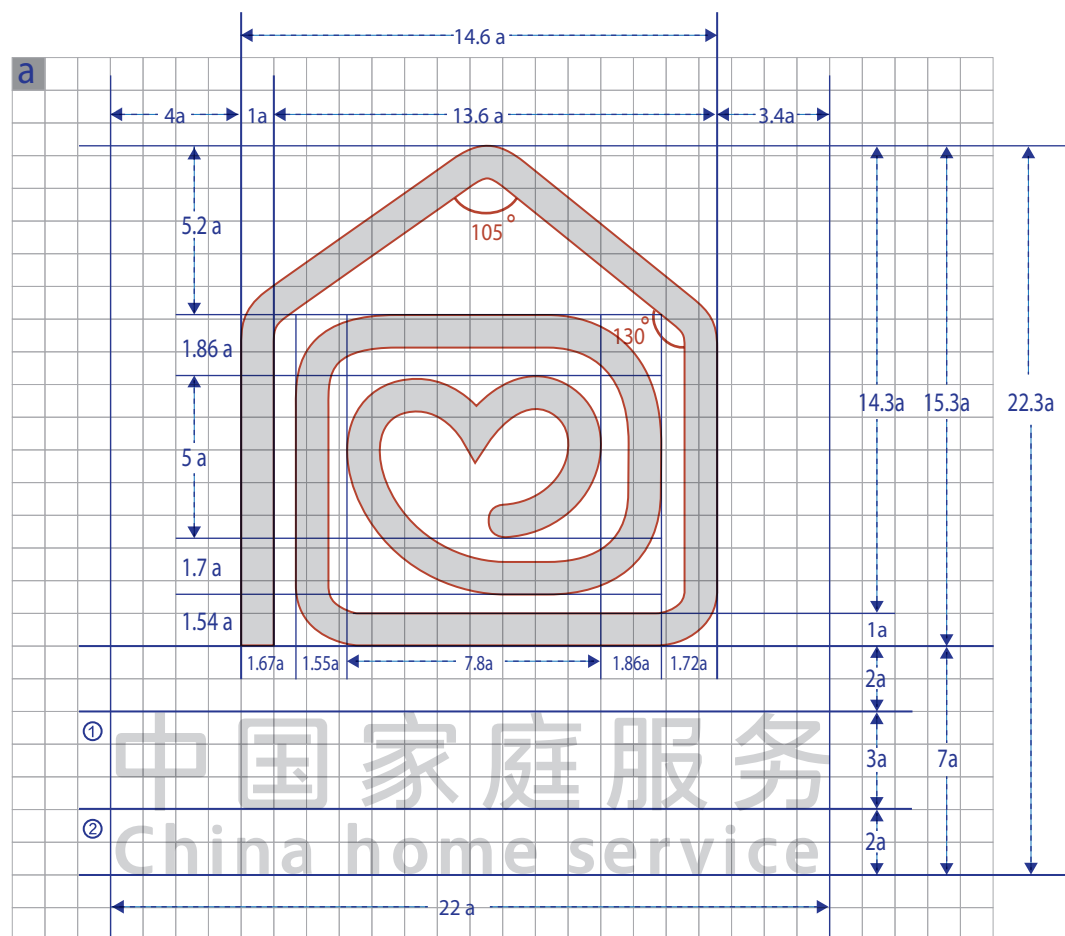

主标识:

中国家庭服务
China home service

标准制图:

颜色标准:

	C=31 M=89 Y=100 K=0
	C=0 M=0 Y=0 K=80

中文标准版：**中国家庭服务**

家服中文字体标准制图：

中文字体：

① 是专门为“中国家庭服务”而设计的字体，温暖、大气，无版权问题，可直接使用；

英文标准版：**China home service**

英文字体：

© Myriad-Bold

0 1 2 3 4 5 6 7 8 9

A B C D E F G H I J K L M N O P Q R S T U V W X Y Z

a b c d e f g h i j k l m n o p q r s t u v w x y z

副标识：

标准制图：

颜色标准：

- C=31 M=89 Y=100 K=0
- C=0 M=0 Y=0 K=80