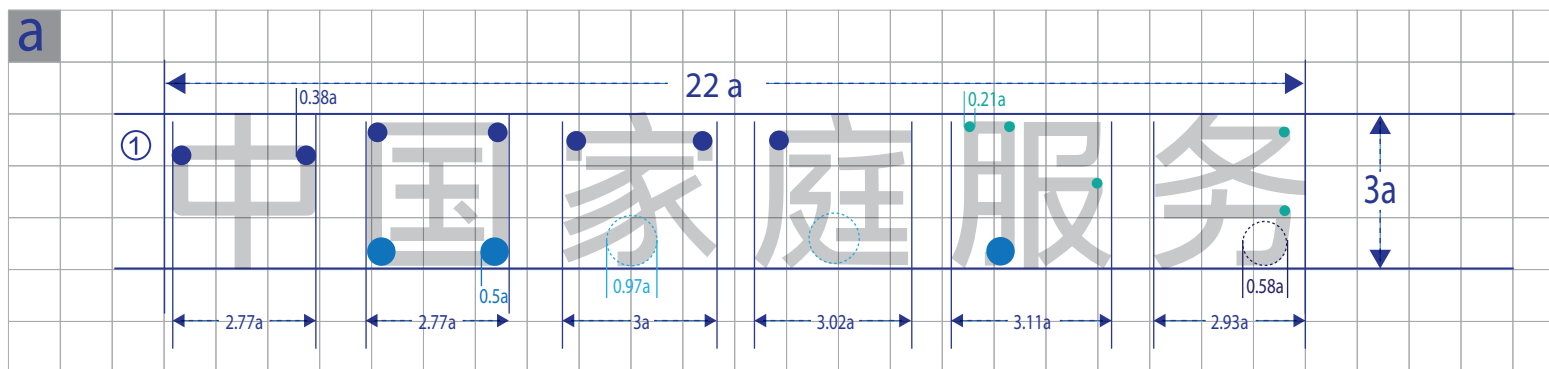

主标识:

中国家庭服务
China home service

标准制图:

颜色标准:

	C=31 M=89 Y=100 K=0
	C=0 M=0 Y=0 K=80

中文标准版：**中国家庭服务**

家服中文字体标准制图：

中文字体：

副标识：

标准制图：

颜色标准：

- C=31 M=89 Y=100 K=0
- C=0 M=0 Y=0 K=80